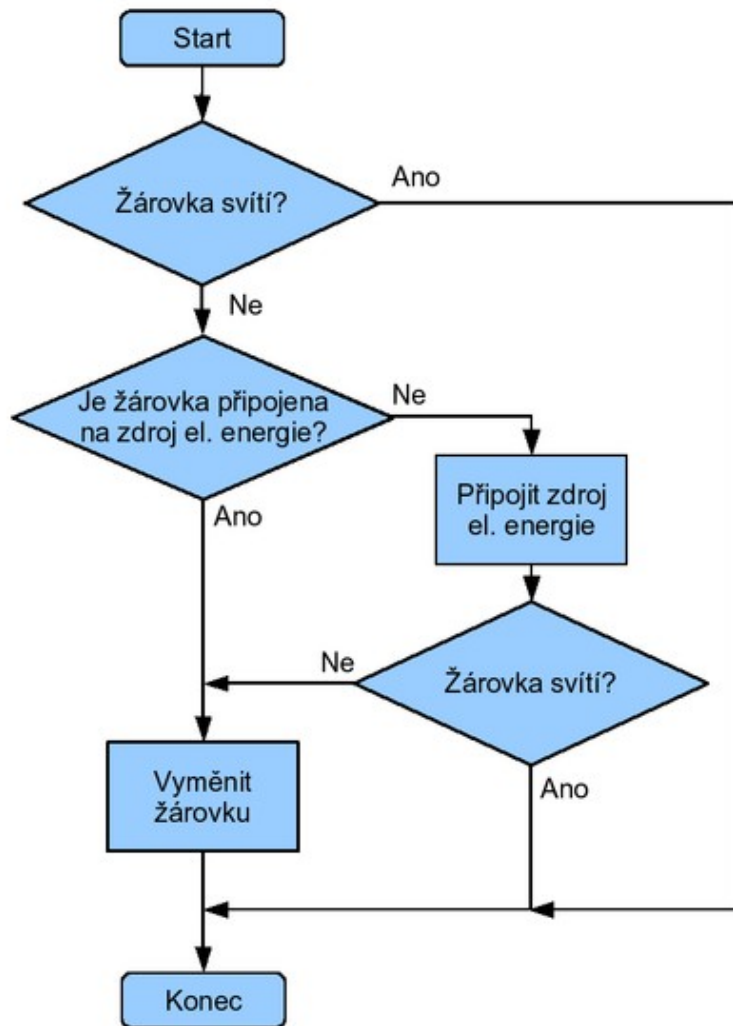

# Vývojový diagram

- Grafické znázornění algoritmu
- Symboly s výplní reprezentují procesy
- Šipky reprezentují tok řízení

# Významy jednotlivých symbolů